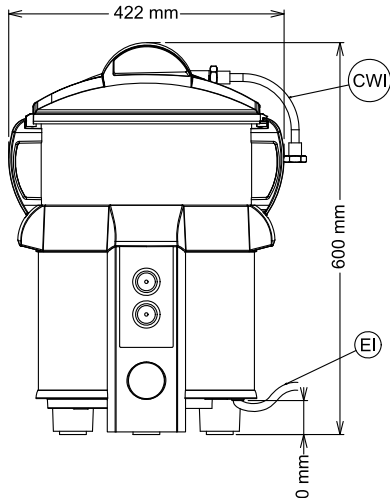

Avant

Côté

CWI = Raccordement eau froide
D = Vidange
EI = Connexion électrique

Dessus

Électrique

Voltage :

601305 (T5MFB)

220-240 V/1N ph/50/60 Hz

Puissance de raccordement 0.25 kW

Capacité

Rendement :

80 kg/heure

Capacité

5 litre

Informations générales

Largeur extérieure

424 mm

Profondeur extérieure

390 mm

Hauteur extérieure

590 mm

Poids net (kg) :

18.2

Epluchage pomme de terre : 0 kg/h