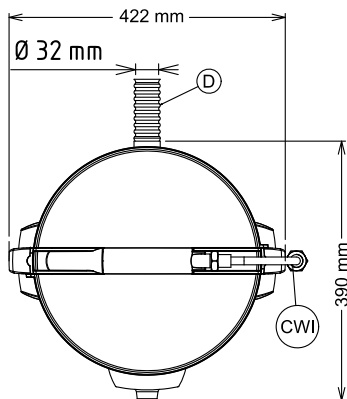

APPROBATION: _____

Avant

Côté

CWI = Raccordement eau froide
 D = Vidange
 EI = Connexion électrique

Dessus

Électrique

Voltage :

601305 (T5MFB)

Largeur extérieure

424 mm

Profondeur extérieure

390 mm

Hauteur extérieure

590 mm

Poids net (kg) :

18.2