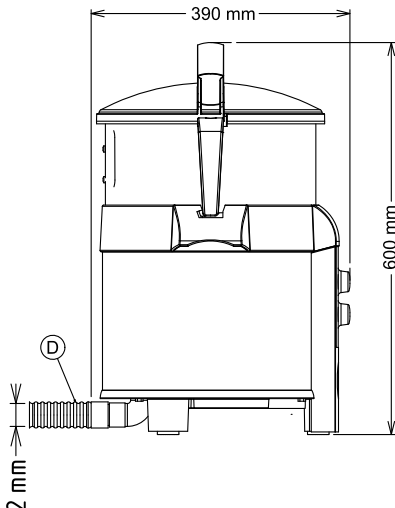

CWI = Raccordement eau froide
D = Vidange
EI = Connexion électrique